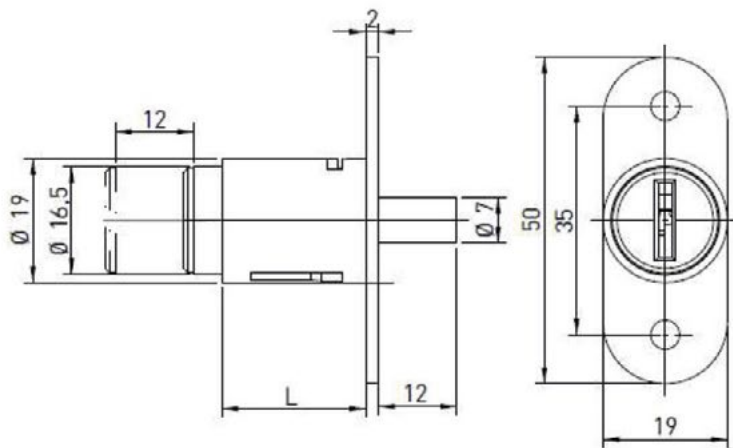

DU PONT
HANDEL EN MAATWERK

Duwslot 1004

Technische Fiche

L = Lengte 22mm