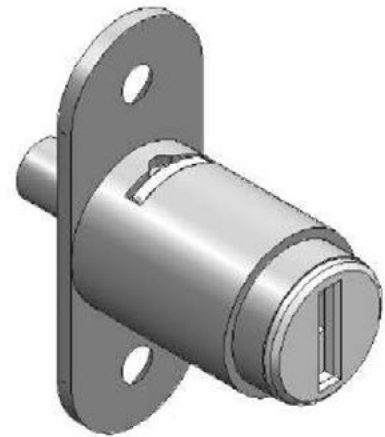

DU PONT
HANDEL EN MAATWERK

Duwslot 1004

Technische Fiche

L = Lengte 22mm