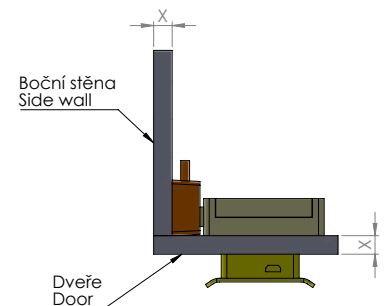

DU PONT
HANDEL EN MAATWERK

0415 403645

Technische Fiche

DU PONT
HANDEL EN MAATWERK

0415 403645

Technische Fiche

X = DOOR THICKNESS AND SIDE WALLS