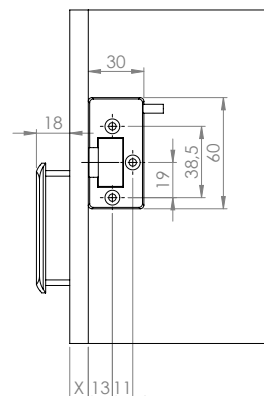

DU PONT
HANDEL EN MAATWERK

0415 403645

Technische Fiche

DU PONT
HANDEL EN MAATWERK

0415 403645

Technische Fiche

X = DOOR THICKNESS AND SIDE WALLS