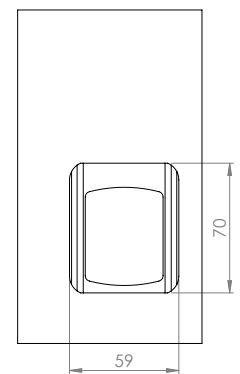

DU PONT
HANDEL EN MAATWERK

0415 403645

Technische Fiche

DU PONT
HANDEL EN MAATWERK

0415 403645

Technische Fiche

X = DOOR THICKNESS AND SIDE WALLS