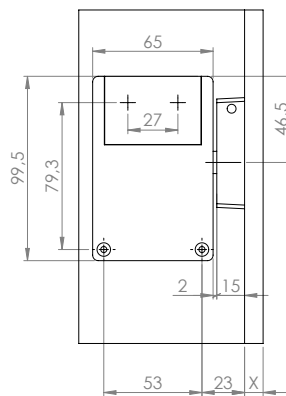

DU PONT
HANDEL EN MAATWERK

0415 403645

Technische Fiche

DU PONT
HANDEL EN MAATWERK

0415 403645

Technische Fiche

X = DOOR THICKNESS AND SIDE WALLS