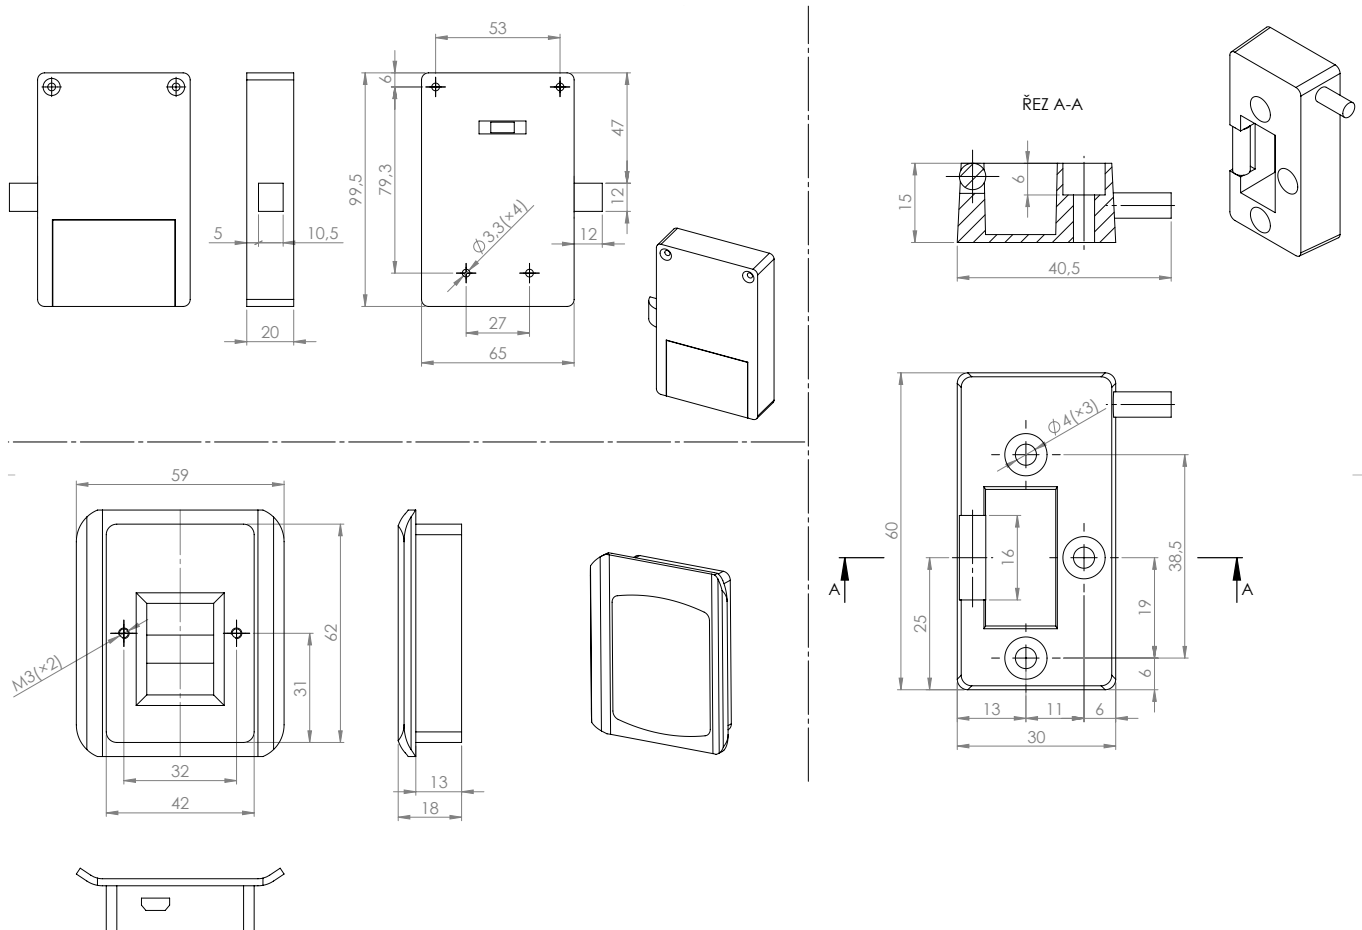

DU PONT
HANDEL EN MAATWERK

0415 403645

Technische Fiche

DU PONT
HANDEL EN MAATWERK

0415 403645

Technische Fiche

X = DOOR THICKNESS AND SIDE WALLS