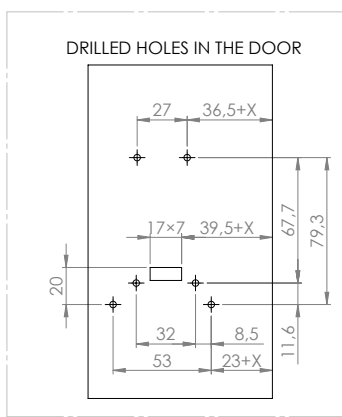

DU PONT
HANDEL EN MAATWERK

0415 403645

Technische Fiche

DU PONT
HANDEL EN MAATWERK

0415 403645

Technische Fiche

X = DOOR THICKNESS AND SIDE WALLS