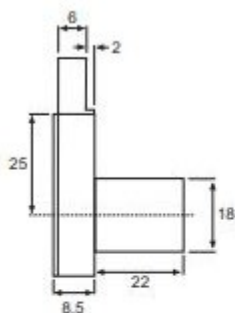

1061.000

Technische Fiche

DU PONT
HANDEL EN MAATWERK

**Einstellbar auf rechts- oder linksschließend,
Dornmaß 25mm**

Adjustable right or left, backset 25mm

**Material: Zamak vernickelt /
Zinc alloy nickel plated**

20

Art. No.

22mm

1061.000

Rechts
Right

Links
Left

**Stellung des Schiebers in Schließposition / Position of
the pin in closing position**