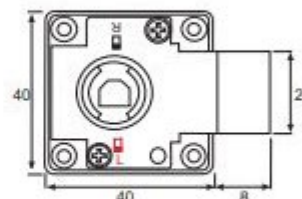

1061.000

Technische Fiche

DU PONT
HANDEL EN MAATWERK

**Einstellbar auf rechts- oder linksschließend,
Dornmaß 25mm**

Adjustable right or left, backset 25mm

**Material: Zamak vernickelt /
Zinc alloy nickel plated**

20

Art. No.

22mm

1061.000

Rechts
Right

Links
Left

**Stellung des Schiebers in Schließposition / Position of
the pin in closing position**