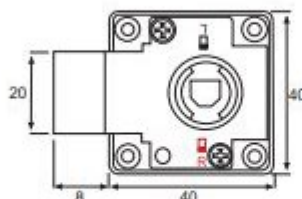

1061.000

Technische Fiche

DU PONT
HANDEL EN MAATWERK

**Einstellbar auf rechts- oder linksschließend,
Dornmaß 25mm**

Adjustable right or left, backset 25mm

**Material: Zamak vernickelt /
Zinc alloy nickel plated**

20

Art. No.

22mm

1061.000

Rechts
Right

Links
Left

**Stellung des Schiebers in Schließposition / Position of
the pin in closing position**