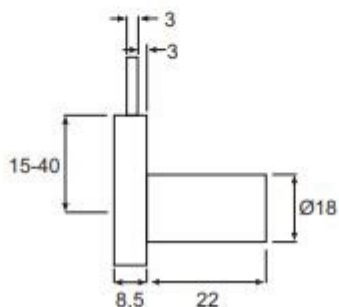

# 1231.000

Technische Fiche

**DU PONT**  
HANDEL EN MAATWERK

**FLEX - Aufschaubschloss\***  
*FLEX - Adjustable Rim lock\**

**Material: Zamak, vernickelt**  
Zinc alloy, nickel plated

Art. No.	
 20	<b>1231.000</b>