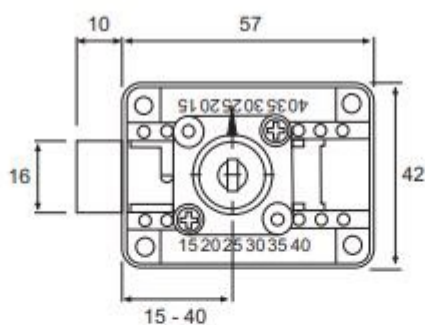

# 1231.000

Technische Fiche

**DU PONT**  
HANDEL EN MAATWERK

**FLEX - Aufschaubschloss\***  
*FLEX - Adjustable Rim lock\**

**Material: Zamak, vernickelt**  
Zinc alloy, nickel plated

Art. No.	
 20	<b>1231.000</b>