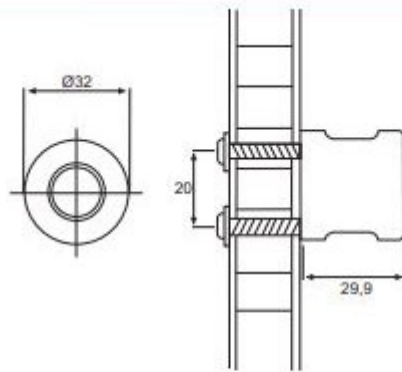

Vaste knop

Technische Fiche

DU PONT
HANDEL EN MAATWERK

Knopf, feststehend

Handle, fixed

Zubehör: 2 Schrauben M4 x 24mm

Accessories: 2 screws M4 x 24mm

Material: Zamak / Zinc alloy

20

Oberfläche / Finish

Art. No.

Matt vernickelt /
Nickel plated matt

1411.000