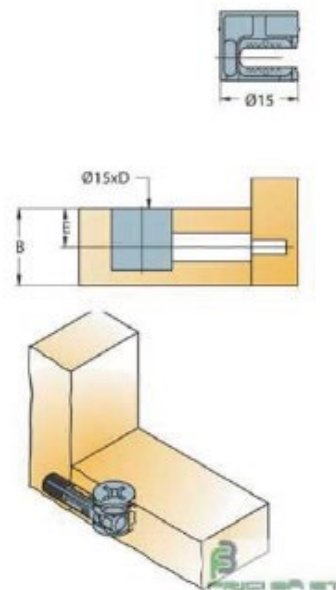

# Titus excenter 15mm

Technische Fiche

**DU PONT**  
HANDEL EN MAATWERK

Bestelcode: 0083 05656

Diameter: 15mm

B = 18/19mm

D = 14mm (diepte pot)

E = 9-9.5mm