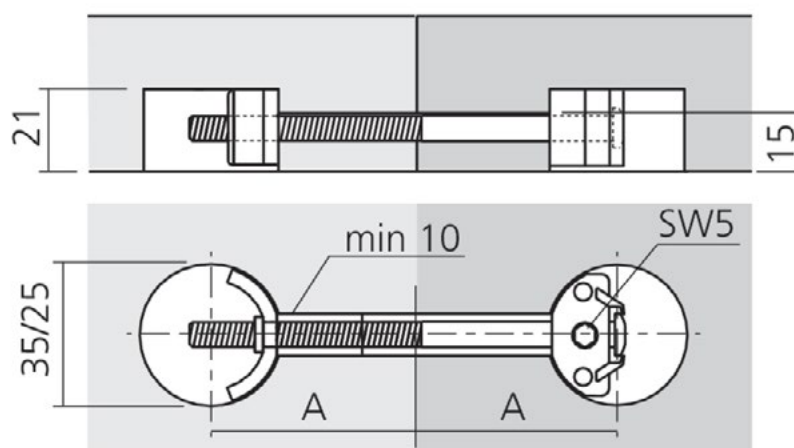

Zipbolt 85mm en 120mm

Technische Fiche

Boorafstand maxi Ø 35 mm

Lengthe 85 mm A = 33 - 44 mm

Lengthe 120 mm A = 48 - 60 mm