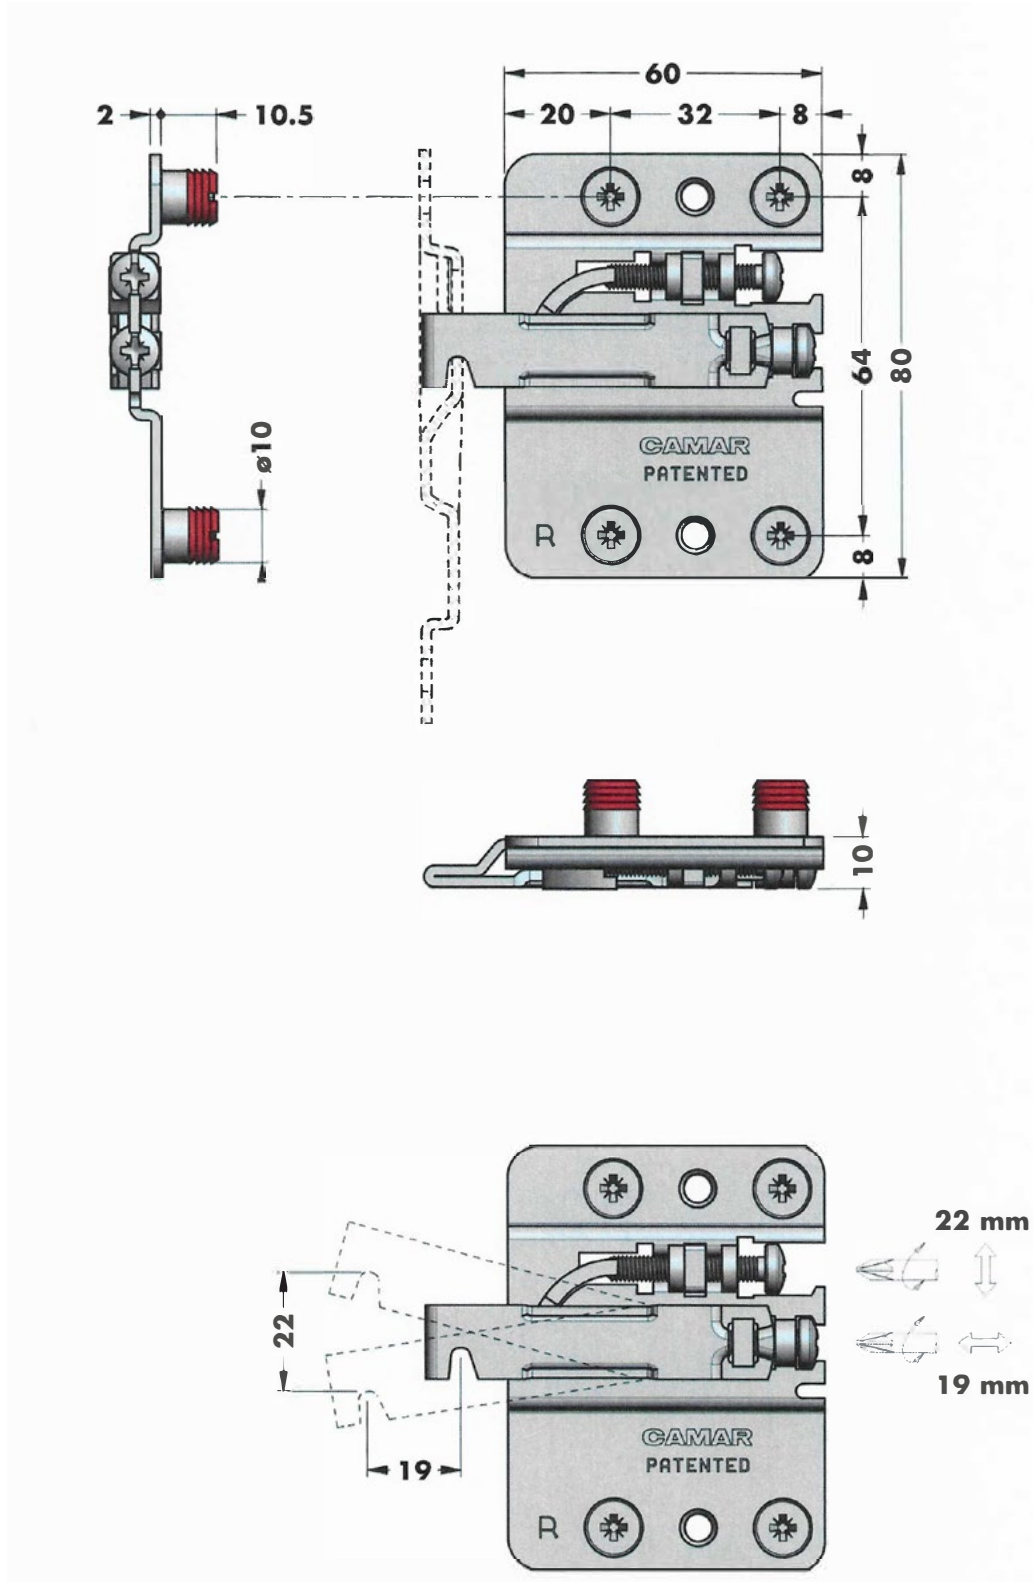

Kastophanger CAMAR type 807 - ZWAAR

Technische Fiche

DU PONT
HANDEL EN MAATWERK

Kastophanger CAMAR type 807 - ZWAAR

Technische Fiche

A	X
18	19
19	18
20	17
21	16
22	15
23	14
24	13
25	12