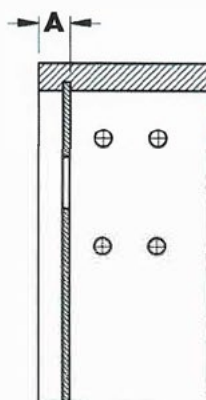

Kastophanger CAMAR type 807 - ZWAAR

Technische Fiche

DU PONT
HANDEL EN MAATWERK

Kastophanger CAMAR type 807 - ZWAAR

Technische Fiche

A	X
18	19
19	18
20	17
21	16
22	15
23	14
24	13
25	12