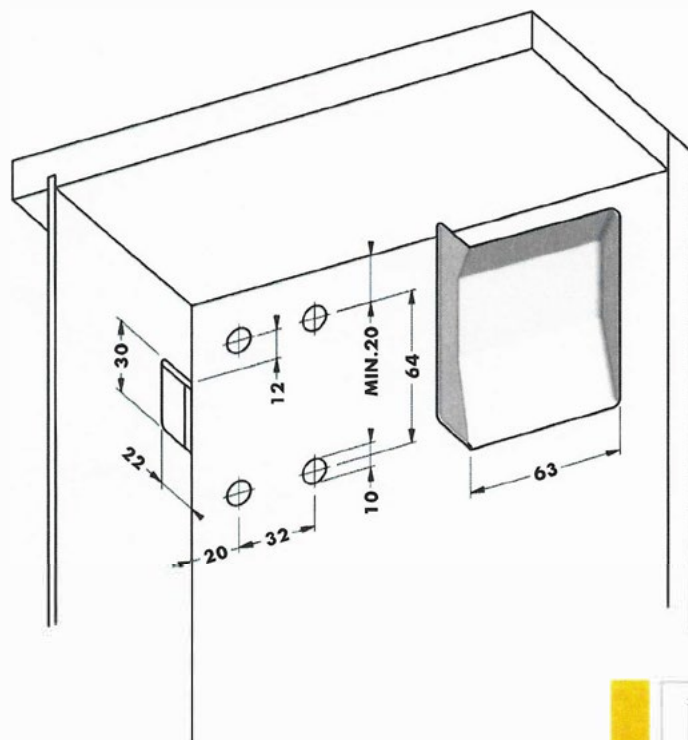

Kastophanger CAMAR type 807 - ZWAAR

Technische Fiche

DU PONT
HANDEL EN MAATWERK

Kastophanger CAMAR type 807 - ZWAAR

Technische Fiche

A	X
18	19
19	18
20	17
21	16
22	15
23	14
24	13
25	12