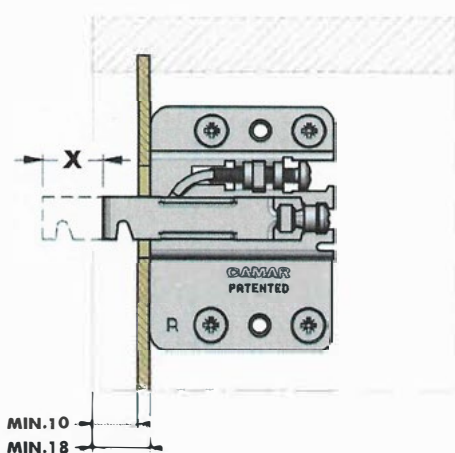

Kastophanger CAMAR type 807 - ZWAAR

Technische Fiche

DU PONT
HANDEL EN MAATWERK

Kastophanger CAMAR type 807 - ZWAAR

Technische Fiche

A	X
18	19
19	18
20	17
21	16
22	15
23	14
24	13
25	12