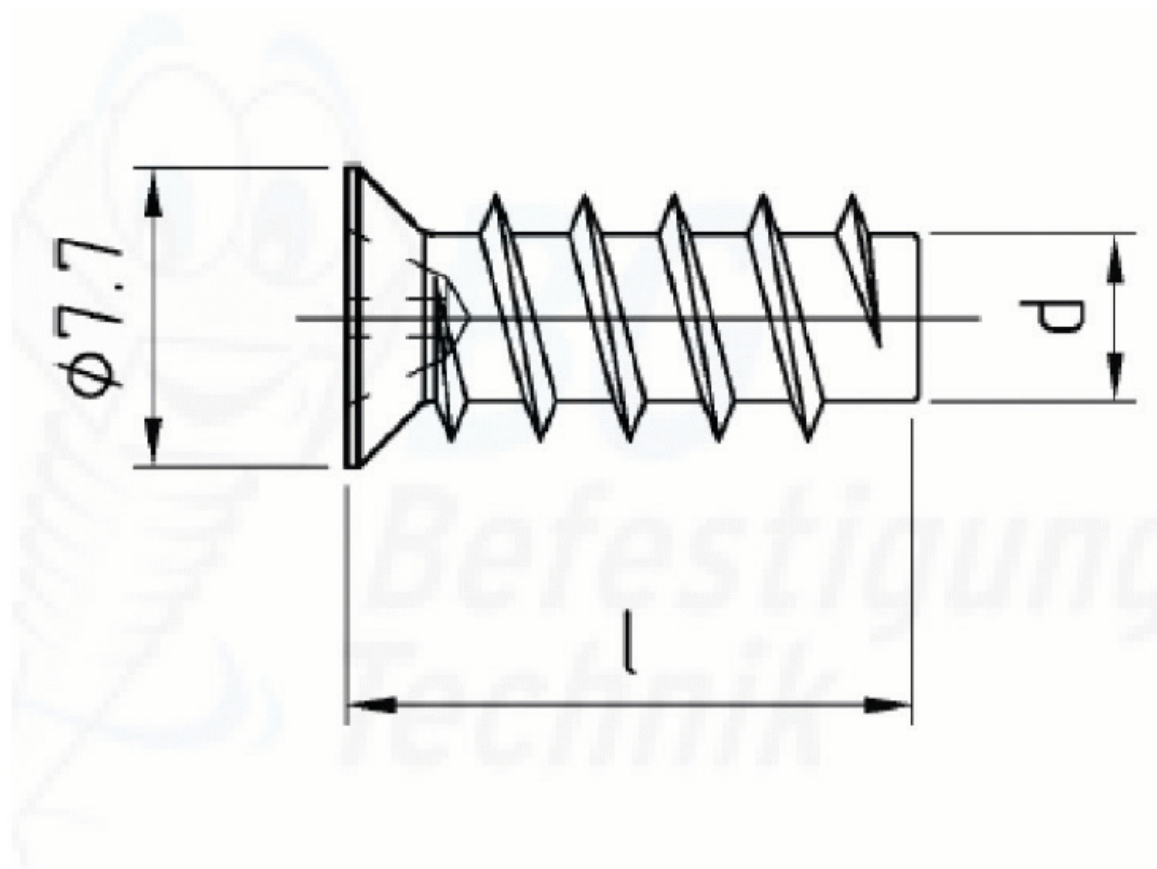

VERBINDINGSBESLAG

Voor een boorgat van 5mm, schroefdraad 6.3mm dik, lengte 10,11 of 13mm (l)