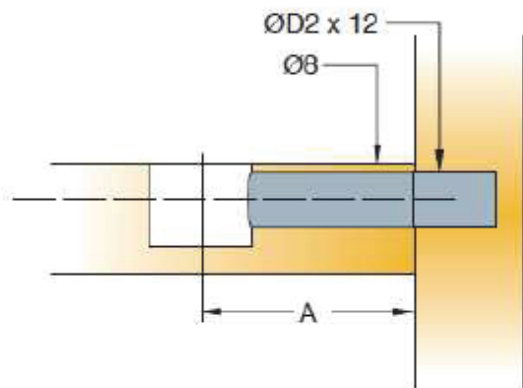

VERBINDINGSBESLAG

Quickfit-TL2

- 0083 05541 (A = 24mm, D2 = 8mm)
- 0083 05474 (A = 34mm, D2 = 8mm)
- 0083 05572 (A = 34mm, D2 = 10mm)

- 0083 05535 (A = 24mm, D2 = 5mm)