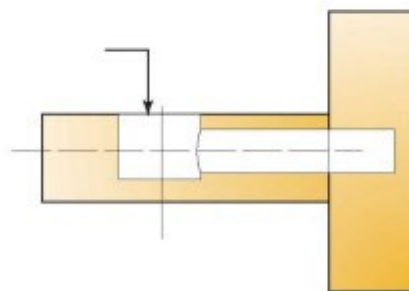

DU PONT
HANDEL EN MAATWERK

afdekkap TITUS

Technische Fiche

Cover cap
Ø17

2000Pcs 5000Pcs Made of plastic