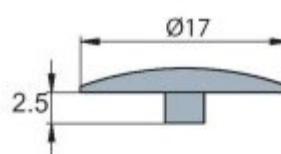

DU PONT
HANDEL EN MAATWERK

afdekkap TITUS

Technische Fiche

Cover cap
Ø17

2000Pcs 5000Pcs Made of plastic