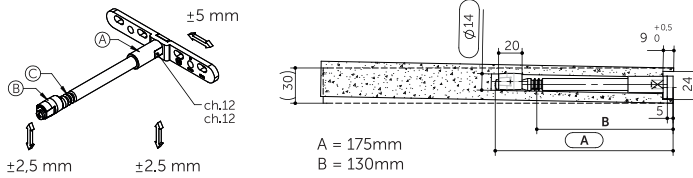

ONZICHTBARE TABLEDRAGERS MEDIUM (30KG)

Onzichtbare tablet drager voor houten tablet
Boring Ø 14mm, diepte 175mm, voor tabletten tot 40cm diep en met maximale belasting van 30kg (in het midden)

Achterplaat 20mm hoog = geschikt vanaf 25mm houtdikte