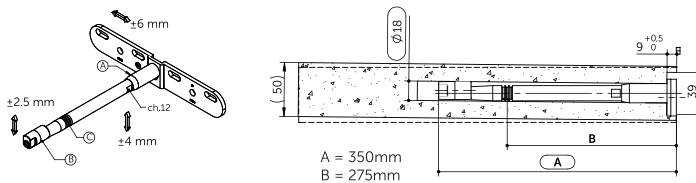

ONZICHTBARE TABLEDRAGER ZWAAR (40KG)

Onzichtbare tablet drager voor houten tablet

Boring Ø18mm, diepte min. 350mm, voor tabletten tot 60cm diep en met maximale belasting van 40kg (in het midden)

Achterplaat 34mm hoog = geschikt vanaf 40mm houtdikte

Aantal te gebruiken: ± iedere 50cm - 3D regelaar.

Bestelcode

0705 MN114-350