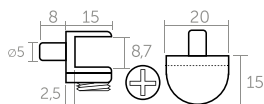

GLASBANKDRAGER

- Glasbankdrager voor rijboring 5mm
- Geschikt voor glasdikte tot 8mm, vast te zetten door middel van kunststof schroef
- Uitvoering vernikkeld

Glasbankdrager

0705 TAQ561NI