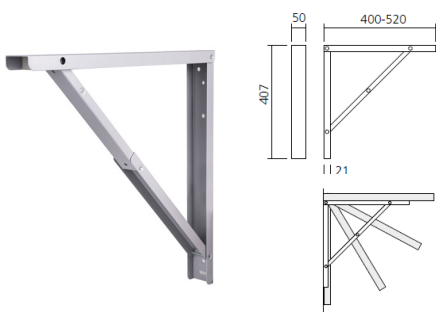

INKLAPBARE TABLEDRAGER

- Inklapbare tabletdrager om tablet tegen muur te monteren
- Maximale draagkracht per paar 100kg
- Dikte geplooid 20mm
- Verkrijgbaar in wit en grijs

Tablet 410 - 550mm - wit (per stuk)

0710 CON400BL

Tablet 410 - 550mm - grijs (per stuk)

0710 CON400GR

Tablet 550 - 700mm - wit (per stuk)

0710 CON520BL

Tablet 550 - 700mm - grijs (per stuk)

0710 CON520GR