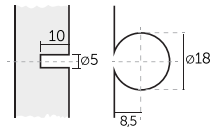

BANKDRAGER 2-DELIG

- Bankdrager, bestaande uit 2 delen met snelmontage!
- Voor rijboring 5mm, boring in legplank 18mm
- Door conisch lichaam sterke verankering met kaststructuur waardoor legplank mee de kast versterkt
- Tevens zeer esthetische afwerking onderaan de legplank.
- Uitvoering vernikkeld

Omschrijving

Bestelcode

Bankdrager 2-delig

0705 SUP936.16