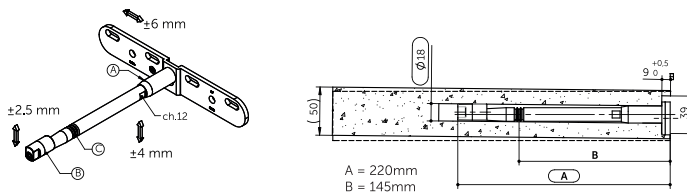

ONZICHTBARE TABLEDRAGER ZWAAR (40KG)

Onzichtbare tablet drager voor houten tablet

Boring Ø 18mm, diepte min. 220mm, voor tabletten tot 50cm diep en met maximale belasting van 40kg (in het midden)

Achterplaat 34mm hoog = geschikt vanaf 40mm houtdikte

Aantal te gebruiken: ± iedere 50cm - 3D regelaar.

Bestelcode

0705 MN114-220