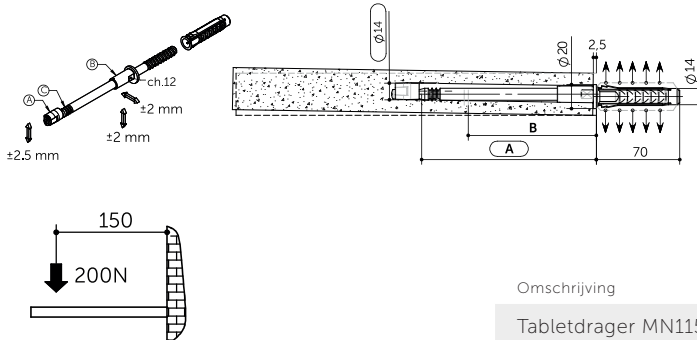

Boring Ø18mm, diepte min. 350mm, voor tabletten tot 60cm diep en met maximale belasting van 40kg (in het midden)

Achterplaat 34mm hoog = geschikt vanaf 40mm houtdikte

Aantal te gebruiken: ± iedere 50cm - 3D regelaar.

Bestelcode

0705 MN114-350

ONZICHTBARE TABLEDRAGER RECHT

Onzichtbare tablet drager voor houten tablet

Boring 14mm met excentrische regeling in 3D.
Verkrijgbaar in lengte 120mm, 145mm, 175mm.
Muurboring: Ø 14mm, minstens 70mm diep.