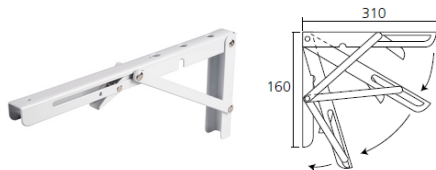

Omschrijving

Bestelcode

Regelbare tabletdrager (per stuk)

0705 7818 REG

EXCENTRISCH REGELBARE TABLEDRAGER

- Excentrisch regelbare tabletdrager voor onzichtbaar opgehangen tabletten
- Diameter 12mm en 120mm lang
- Wordt geleverd zonder plug, zelf te voorzien

Excentrisch regelbare tabletdrager (per stuk)

0705 7723

INKLAPBARE TABLEDRAGER

- Inklapbare tabletdrager, ideaal om tafel te verlengen
- Ontkoppeling door middel van kleine hendel onder de tabletdrager
- Dikte geplooid 25mm
- Lengte: 300mm
- Uitvoering: wit