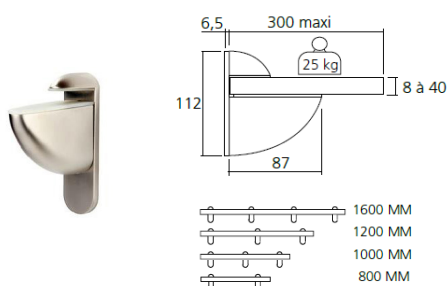

Tablet 410 - 550mm - wit (per stuk)

0710 CON400BL

Tablet 410 - 550mm - grijs (per stuk)

0710 CON400GR

Tablet 550 - 700mm - wit (per stuk)

0710 CON520BL

Tablet 550 - 700mm - grijs (per stuk)

0710 CON520GR